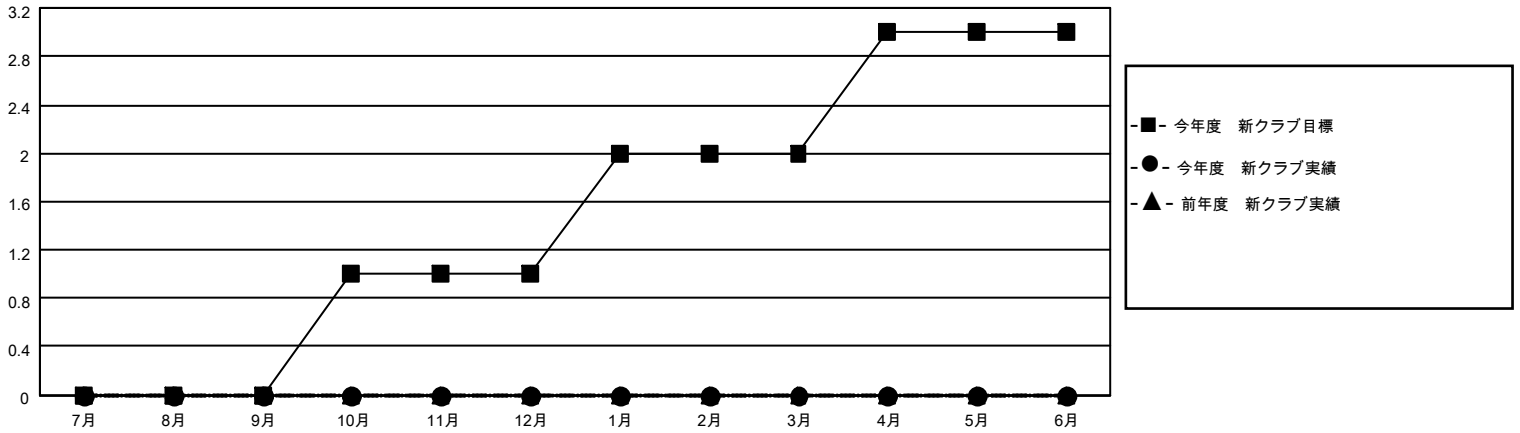

MONTHLY MEMBERSHIP PROGRESS REPORT

地域 JAPAN

District 335 C

Results as of: 6/30/2023

クラブ			
結果：2022-2023			
四半期	新クラブ目標	新クラブ	解散クラブ
7月/8月/9月	0	0	0
10月/11月/12月	1	0	0
1月/2月/3月	1	0	1
4月/5月/6月	1	0	0

名			
結果：2022-2023			
四半期	会員純増目標	会員増強実績	退会者(転籍を含む)実際
7月/8月/9月	0	99	48
10月/11月/12月	40	62	45
1月/2月/3月	100	53	64
4月/5月/6月	100	62	149

新クラブ目標及び実績累計

会員目標及び実績累計

解散クラブ: 1	79 CLUBS OF 101 一名以上の新会 員を登録	男女別	
退会者		男性	2,915 (82.98%)
物故会員	32	女性	598 (17.02%)
クラブ解散	0	NON BINARY	0 (0.00%)
その他	273	PREFER NOT TO ANSWER	0 (0.00%)
合計	305	世帯主/家族会員合計	559
	会員累計データを見るには、ここをクリック	国際会費半額の家族会員	287