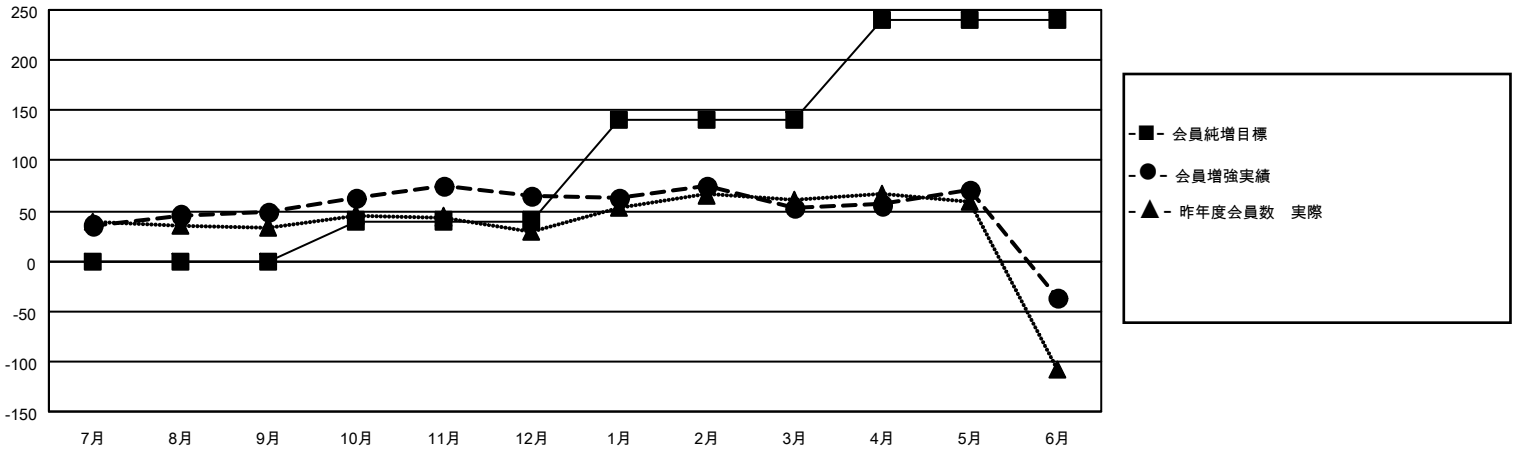

MONTHLY MEMBERSHIP PROGRESS REPORT

地域 JAPAN

District 335 C

Results as of: 6/30/2023

クラブ			
結果：2022-2023			
四半期	新クラブ目標	新クラブ	解散クラブ
7月/8月/9月	0	0	0
10月/11月/12月	1	0	0
1月/2月/3月	1	0	1
4月/5月/6月	1	0	0

名			
結果：2022-2023			
四半期	会員純増目標	会員増強実績	退会者(転籍を含む)実際
7月/8月/9月	0	99	48
10月/11月/12月	40	62	45
1月/2月/3月	100	53	64
4月/5月/6月	100	62	149

新クラブ目標及び実績累計

会員目標及び実績累計

解散クラブ: 1	79 CLUBS OF 101 一名以上の新会 員を登録	男女別	
退会者		男性	2,915 (82.98%)
物故会員	32	女性	598 (17.02%)
クラブ解散	0	NON BINARY	0 (0.00%)
その他	273	PREFER NOT TO ANSWER	0 (0.00%)
合計	305	世帯主/家族会員合計	559
	会員累計データを見るには、ここをクリック	国際会費半額の家族会員	287